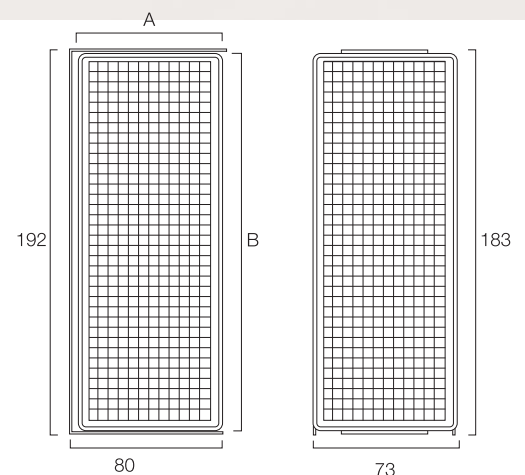

# Space Double

Il modello Space Double può essere un divano tre posti o un letto singolo. È fornibile anche con un meccanismo supplementare automatico da usare come letto singolo o per formare un matrimoniale con la parte soprastante.

Telaio in tubo mobilio ad alta resistenza con verniciatura epossidica.  
Piano dormita con rete elettrosaldata in acciaio.

*The model Double Space can be a 3seater sofa or a single bed. It's also available with an additional automatic mechanism to be used as single bed or to create a double bed with the above part.*

*High strength tube frame epoxy paint. Sleep plan made with an electrowelded steel deck.*

articolo	A	B	Dimensione Materasso
Mec 118 Space Double EI 80	80	190	80x190x14
Mec 108 Duplex InfL EI 73	73	183	73x183x14