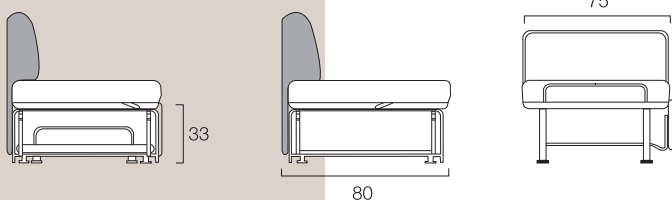

# Space Double

Il modello Space Double può essere un divano tre posti o un letto singolo. È fornibile anche con un meccanismo supplementare automatico da usare come letto singolo o per formare un matrimoniale con la parte soprastante.

Telaio in tubo mobilio ad alta resistenza con verniciatura epossidica.  
Piano dormita con rete elettrosaldata in acciaio.

*The model Double Space can be a 3seater sofa or a single bed. It's also available with an additional automatic mechanism to be used as single bed or to create a double bed with the above part.*

*High strength tube frame epoxy paint. Sleep plan made with an electrowelded steel deck.*

articolo	A	B	Dimensione Materasso
Mec 118 Space Double EI 80	80	190	80x190x14
Mec 108 Duplex InfL EI 73	73	183	73x183x14