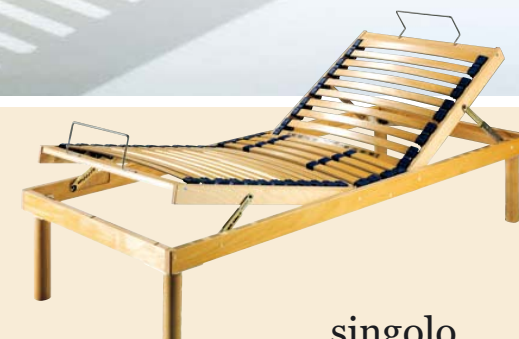

Dinamic T/P

Rete con telaio interamente in faggio, bella e confortevole. E' la risposta alla richiesta di naturalità dell'utente. Dotata di 26 doghe da 38mm. fissate su supporti in caucciù basculanti a tre movimenti che consentono di ammortizzare al meglio le sollecitazioni, creando un supporto anatomico perfetto. Sistema di regolazione di rigidità, con doppie listelle nella zona lombo-sacrale, personalizzabile in relazione al proprio peso e alle posizioni assunte durante il sonno.

Versione a 2 snodi con controllo manuale con la possibilità di regolare l'inclinazione della zona piedi ed/o testa.

Questa rete è particolarmente indicata per materassi in lattice o memory foam, che richiedono un supporto più tecnico, elastico e traspirante.

Entirely built in beech wood this spring mattress is nice and comfortable. It is the answer to the customer's nature trend. It is built with 26 staves of 38 mm. set on pivoting caoutchouc supports with 3 movements that allow this mattress to absorb the constant solicitation due to a perfect anatomic support.

Stiffness system regulation with double staves in the lumbosacral area, adjustable to own weight and positions during the sleep.

Version with 2 joints with manual control and regulation of the reclining position as for feet and/or head.

This spring mattress is particularly usable with latex or memory foam mattresses which require a more technical, elastic and perspiring support.

FLESSORI IN CAUCCIU'

singolo