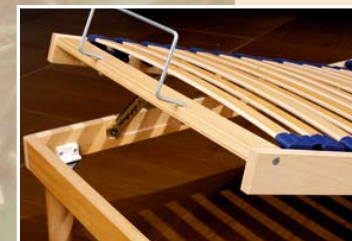

Dinamic T/P

Rete con telaio interamente in faggio, bella e confortevole. E' la risposta alla richiesta di naturalità dell'utente. Dotata di 26 doghe da 38mm. fissate su supporti in caucciù basculanti a tre movimenti che consentono di ammortizzare al meglio le sollecitazioni, creando un supporto anatomico perfetto. Sistema di regolazione di rigidità, con doppie listelle nella zona lombo-sacrale, personalizzabile in relazione al proprio peso e alle posizioni assunte durante il sonno.

Versione a 2 snodi con controllo manuale con la possibilità di regolare l'inclinazione della zona piedi ed/o testa.

Questa rete è particolarmente indicata per materassi in lattice o memory foam, che richiedono un supporto più tecnico, elastico e traspirante.

Entirely built in beech wood this spring mattress is nice and comfortable. It is the answer to the customer's nature trend. It is built with 26 staves of 38 mm. set on pivoting caoutchouc supports with 3 movements that allow this mattress to absorb the constant solicitation due to a perfect anatomic support.

Stiffness system regulation with double staves in the lumbosacral area, adjustable to own weight and positions during the sleep.

Version with 2 joints with manual control and regulation of the reclining position as for feet and/or head.