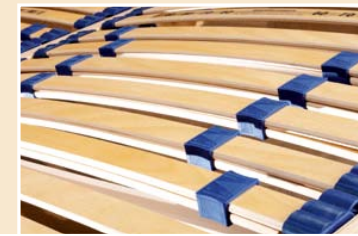

Dinamic

Rete con telaio interamente in faggio, bella e confortevole. E' la risposta alla richiesta di naturalità dell'utente. Dotata di 26 doghe da 38mm, fissate su supporti in caucciù basculanti a tre movimenti che consentono di ammortizzare al meglio le sollecitazioni, creando un supporto anatomico perfetto. Sistema di regolazione di rigidità, con doppie listelle nella zona lombo-sacrale, personalizzabile in relazione al proprio peso e alle posizioni assunte durante il sonno. Questa rete è particolarmente indicata per materassi in lattice o memory foam, che richiedono un supporto più tecnico, elastico e traspirante.

Entirely built in beech wood this spring mattress is nice and comfortable. It is the answer to the customer's nature trend. It is built with 26 staves of 38 mm. set on pivoting caoutchouc supports with 3 movements that allow this mattress to absorb the constant solicitation due to a perfect anatomic support. Stiffness system regulation with double staves in the lumbo-sacral area, adjustable to own weight and positions during the sleep. This spring mattress is particularly usable with latex or memory foam mattresses which require a more technical, elastic and perspiring support.