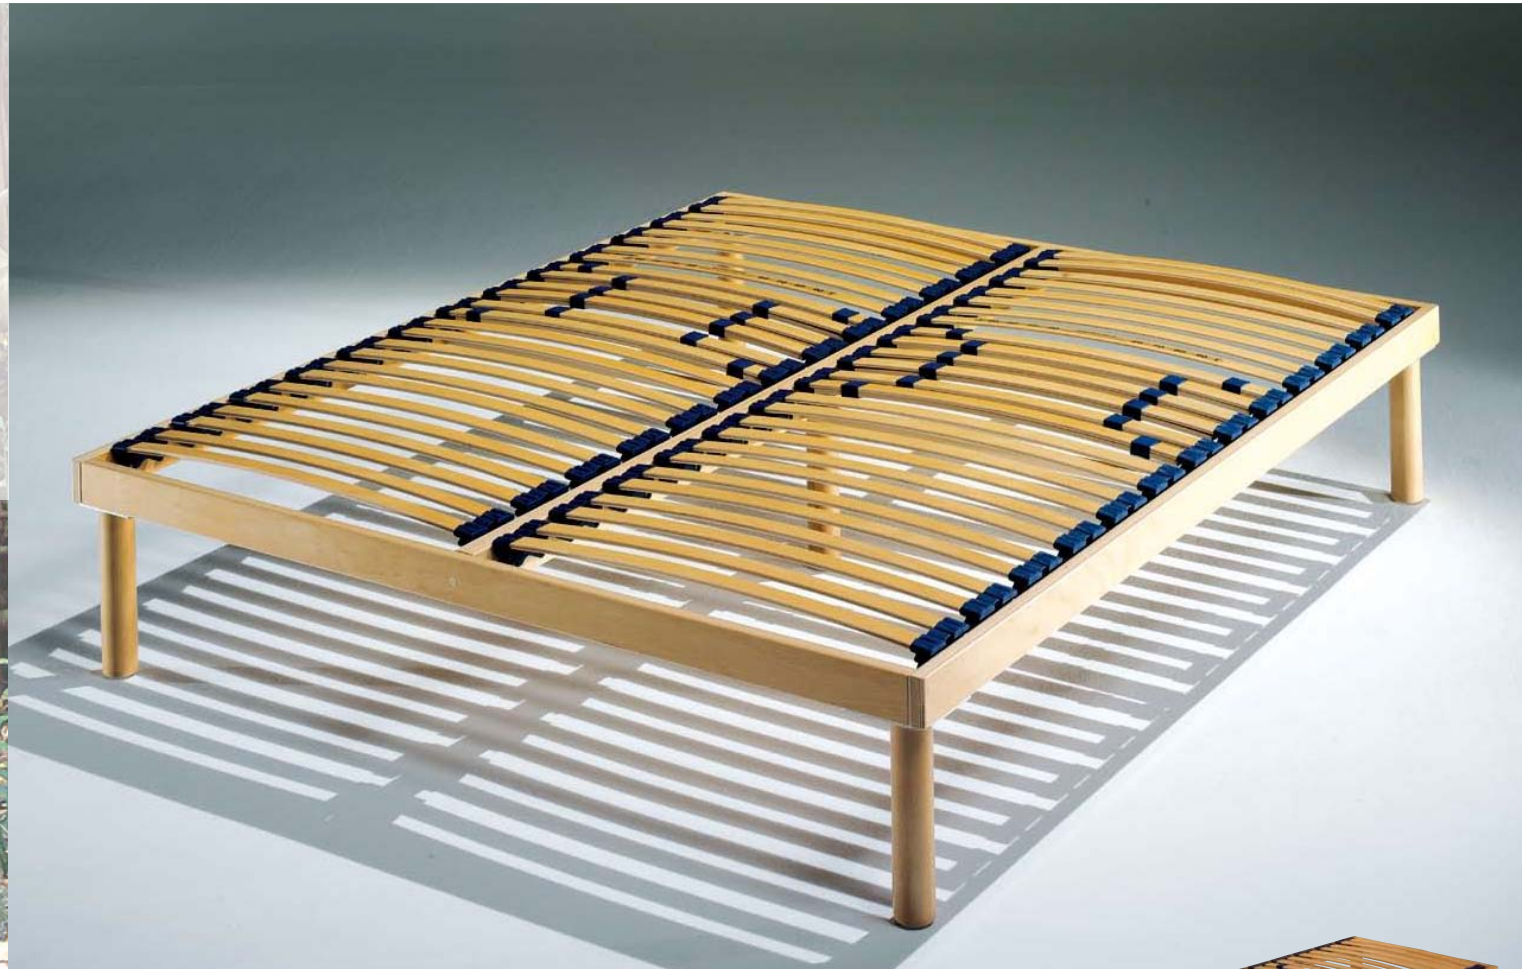

Dinamic

Rete con telaio interamente in faggio, bella e confortevole. E' la risposta alla richiesta di naturalità dell'utente. Dotata di 26 doghe da 38mm, fissate su supporti in caucciù basculanti a tre movimenti che consentono di ammortizzare al meglio le sollecitazioni, creando un supporto anatomico perfetto. Sistema di regolazione di rigidità, con doppie listelle nella zona lombo-sacrale, personalizzabile in relazione al proprio peso e alle posizioni assunte durante il sonno. Questa rete è particolarmente indicata per materassi in lattice o memory foam, che richiedono un supporto più tecnico, elastico e traspirante.

Entirely built in beech wood this spring mattress is nice and comfortable. It is the answer to the customer's nature trend. It is built with 26 staves of 38 mm. set on pivoting caoutchouc supports with 3 movements that allow this mattress to absorb the constant solicitation due to a perfect anatomic support. Stiffness system regulation with double staves in the lumbo-sacral area, adjustable to own weight and positions during the sleep. This spring mattress is particularly usable with latex or memory foam mattresses which require a more technical, elastic and perspiring support.

FLESSORI IN CAUCCIÙ

singolo