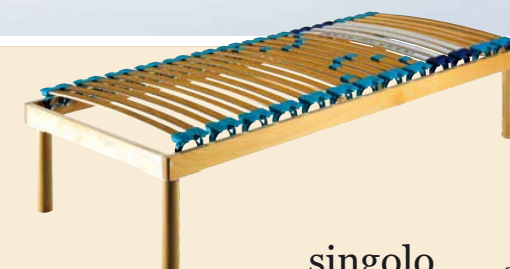

REGOLATORI DI RIGIDITA'