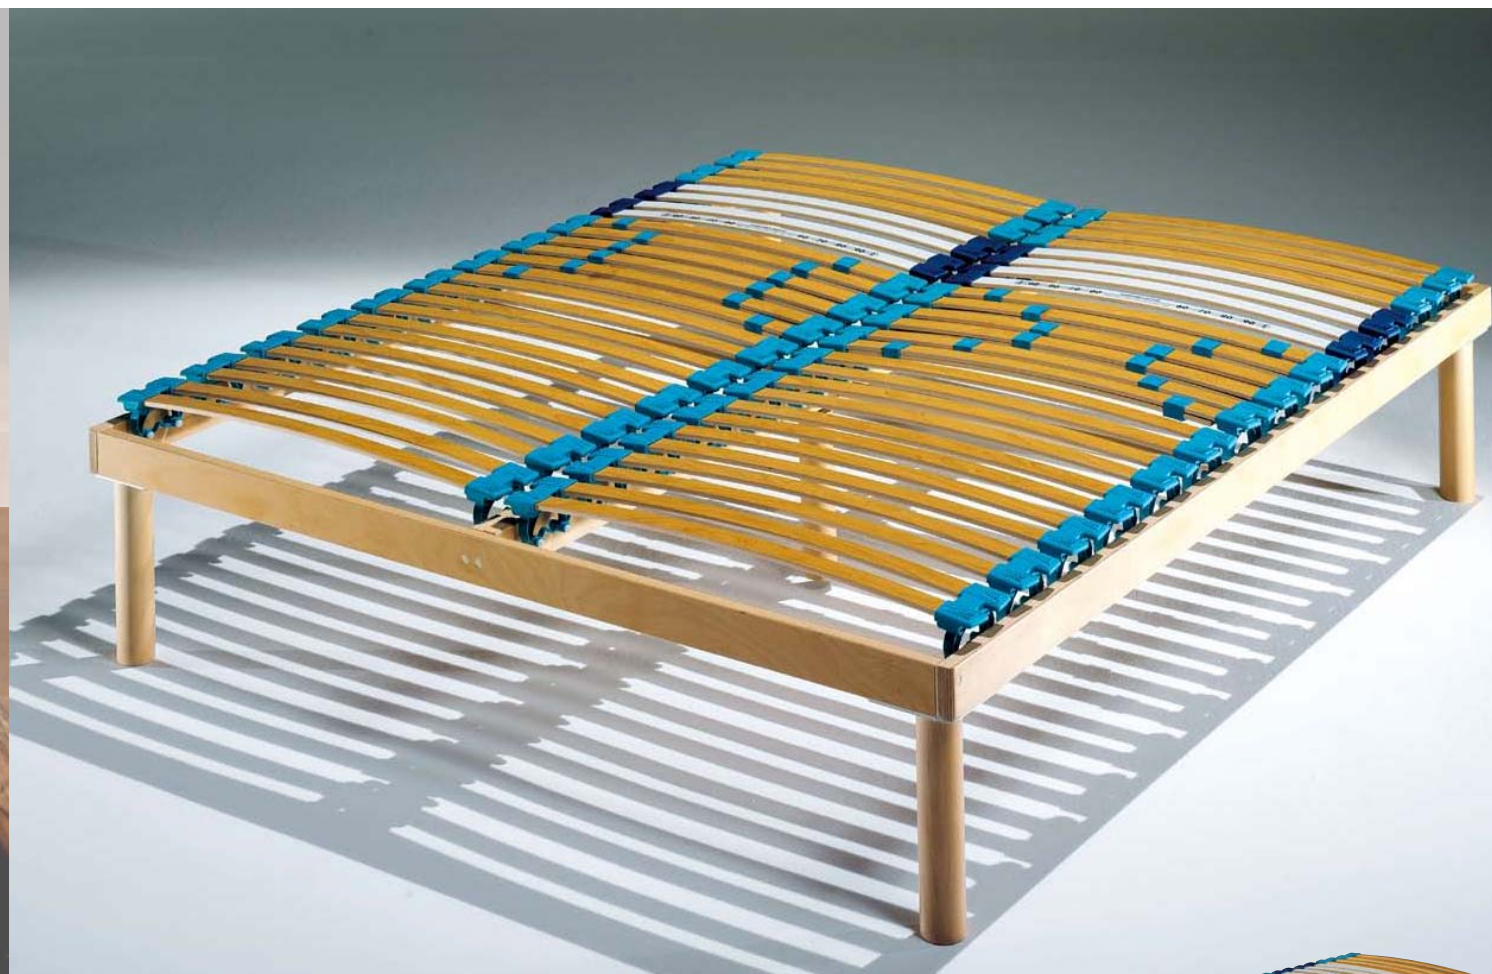

Futura

Rete interamente in faggio, bella nel design, dotata di 26 doghe in faggio incastonate in speciali supporti ad arco in caucciù di altezza 3cm dal telaio, tali da garantire al materasso una maggiore conformazione ergonomica, ed al corpo un rilassante effetto basculante.

Sistema di regolazione di rigidità, con doppie listelle nella zona lombo-sacrale, personalizzabile in relazione al proprio peso e alle posizioni assunte durante il sonno.

La rete Futura è utilizzabile, per benefici sopra descritti, soltanto con materassi in lattice.

Entirely built in beech wood this spring mattress is very nice in the design, it is supported by 26 beech staves set by special caoutchouc arc supports of 3 cm from the frame in order to give the mattress a higher ergonomic form and the body a pivoting relaxing effect. Stiffness system regulation with double staves in the lumbosacral area, adjustable to own weight and positions during the sleep. Due to the above mentioned qualities this spring mattress is only usable with latex mattresses.