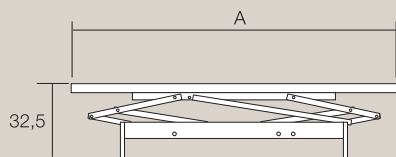

Get Up Nodust

Grazie alla cinematica brevettata "GET-UP" e agli attuatori elettrici doppi comandati da una semplice pulsantiera, il modello NODUST Vi permette di sollevare il letto ad una altezza variabile, facilitandone il rifacimento letto. Inoltre sollevando il letto alla sua massima altezza, si libera quasi completamente il pavimento dall'ingombro dello stesso, semplificando così la pulizia.

Il piano dormita trasla in direzione verticale senza uscire dal perimetro o ingombro del letto, ciò permette un suo utilizzo in ambienti stretti.

Telaio In tubo mobile ad alta resistenza con verniciatura epossidica.
Piano dormita con doghe in multistrato di betulla.

Thanks to the patented kinematics "Get-Up" and the double electric actuators controlled by a simple push-button panel, the model NODUST allows you to lift the sleep plan, at a variable height, thus making simpler make the bed. In addition, positioning the mechanism to its maximum height, the floor is almost completely accessible, allowing an easy clean.

The sleep plan translate in the vertical direction without leaving the encunbrance or perimeter of the bed, this allows its use in close rooms.

High strength tube frame epoxy paint. Sleep plan with staves of multilayer beech.

articolo	A	B	Dimensione Materasso
Mec 120#02 Get Up Case 160	160	190/200	160x190 / 200 H20
Mec 120#02 Get Up Case 170	170	190/200	170x190 / 200 H20