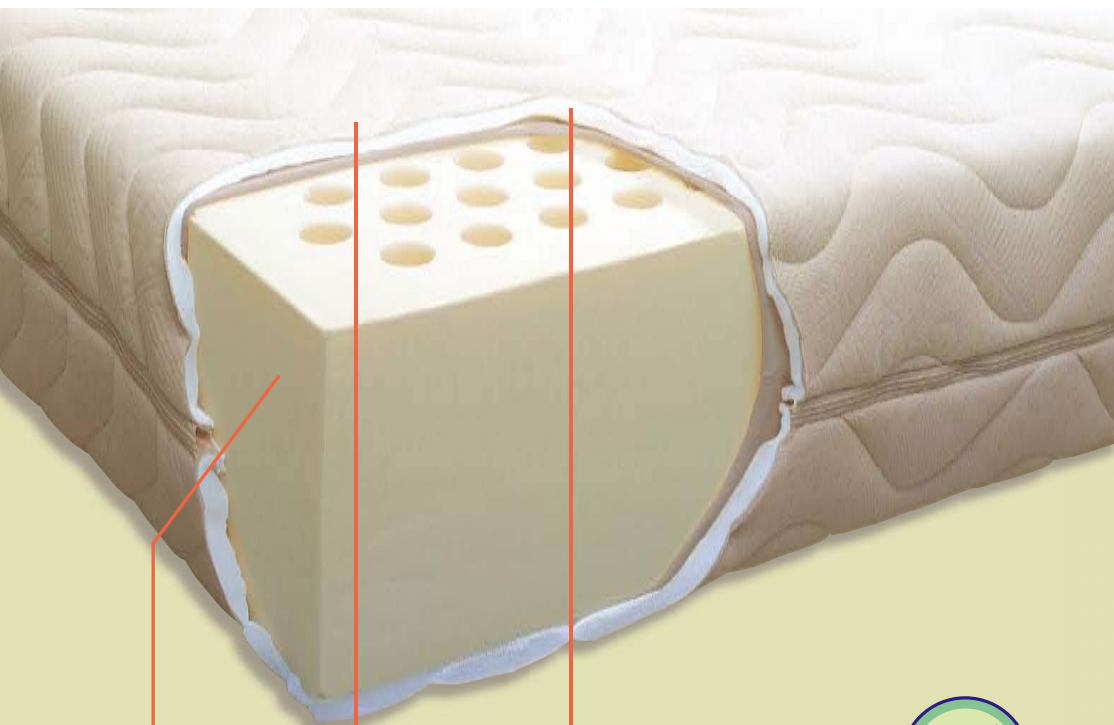

Latex Dream

Latex Dream

Il materasso Latex Dream realizzato con puro lattice 100% di origine vegetale e con ben 7 zone di portanza differenziata, garantisce un sostegno ottimale per le spalle ed i fianchi. Il guscio sfoderabile è realizzato con tessuto Sanicot (trattamento anti muffa e anti acari) lavabile a 90°.

The mattress Latex Dream is made of pure 100% vegetal latex and with 7 different load capacity, it grants a perfect support for hips and shoulders. The removable cover is made of Sanicot fabric (treatment against mould and mite) washable at 90°.

MASSELLO IN SCHIUMA DI LATTICE

TESSUTO IN COTONE ELASTICIZZATO

FIBRA TERMICA DI POLIESTERE ANALLERGICA

100% PURA SCHIUMA DI LATTICE di ORIGINE VEGETALE

MISURE

Larghezza	80-85-160* -165* -170*
Lunghezza	190-195-200
Altezza	21

* E' consigliabile usare due materassi singoli

CARATTERISTICHE

ANTIACARO

ANALLERGICO

FLESSIBILE

RIGIDITA' MEDIA

LAVABILE IN LAVATRICE A 90°

LATTICE 7 ZONE DI PORTANZA