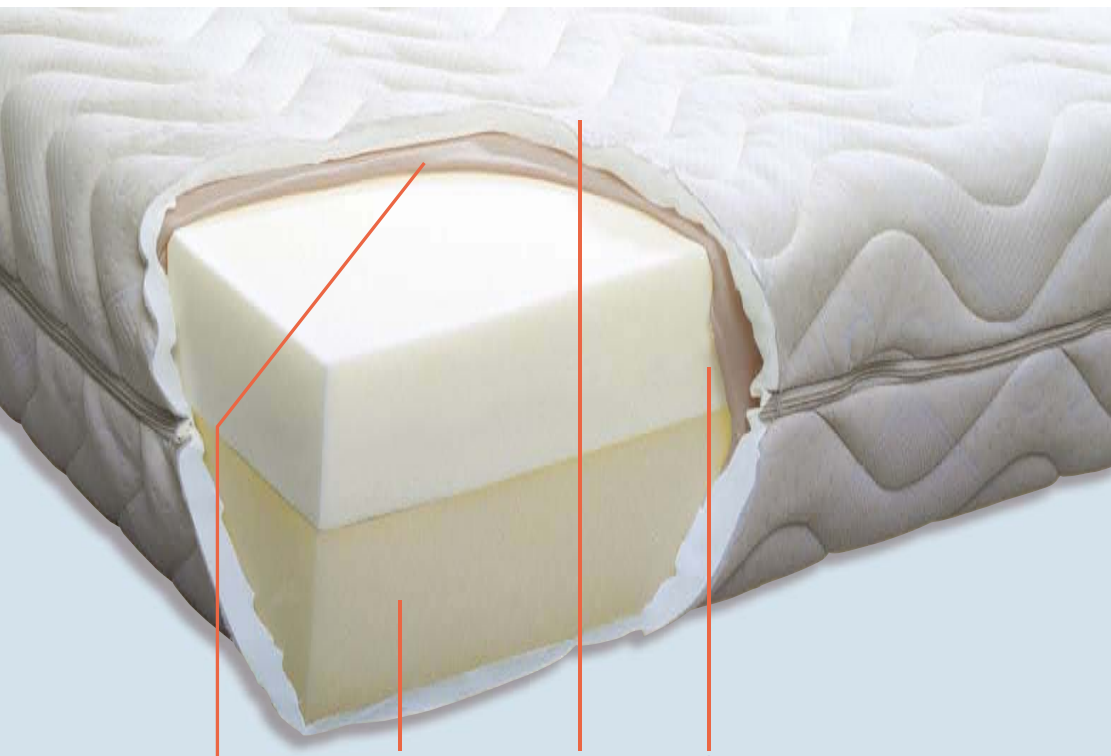

Memory Soft

Memory Soft

Il Memory Soft è il più moderno tra i materiali impiegati nella preparazione di un materasso. Originariamente il suo primo utilizzo era riservato esclusivamente dalla Nasa "Ente Spaziale Americano" per attutire e supportare gli astronauti in presenza di un'intensa forza di gravità. Poi, come spesso accade, la tecnologia avanzata si rende fruibile nell'industria civile, in questo caso nel settore dei materassi. Il Memory ha una struttura visco-elastica con una composizione di un miliardo di cellule aperte altamente elastiche e traspiranti. Durante il riposo il Memory è capace di reagire rapidamente al calore e alla pressione del nostro corpo con risultati di confort mai raggiunti prima, creando una perfetta culla di sostegno per la spina dorsale durante la notte. Il Memory Soft ha un guscio sfoderabile in SENSO VEL, realizzato in una particolare fibra di viscosa estremamente piacevole, confortevole ed elegante; infatti il tatto, la morbidezza e la lucentezza di questo tessuto donano all'utilizzatore una naturale sensazione di freschezza e benessere. Traspirante e antistatico.

Memory Soft is the most modern material used in the preparation of a mattress. Originally it was used at the NASA "National aeronautics and space administration" to support astronauts when there was an intense force of gravity. Then, as common, the advanced technology has been used in the civil industry, as for mattresses. The Memory Soft has a viscous elastic structure made of open cells highly elastic and perspiring. Memory can immediately react to warmth and pressure of the body and reach high comfort as it creates a perfect supporting cradle for the back during the night. Memory Soft has a removable cover of "Senso Vel", which is made of a particular viscose fibre, charming, comfortable and elegant; touch, softness and brightness of this fabric give the customer a sense of freshness and wellness. Perspiring and anti static.