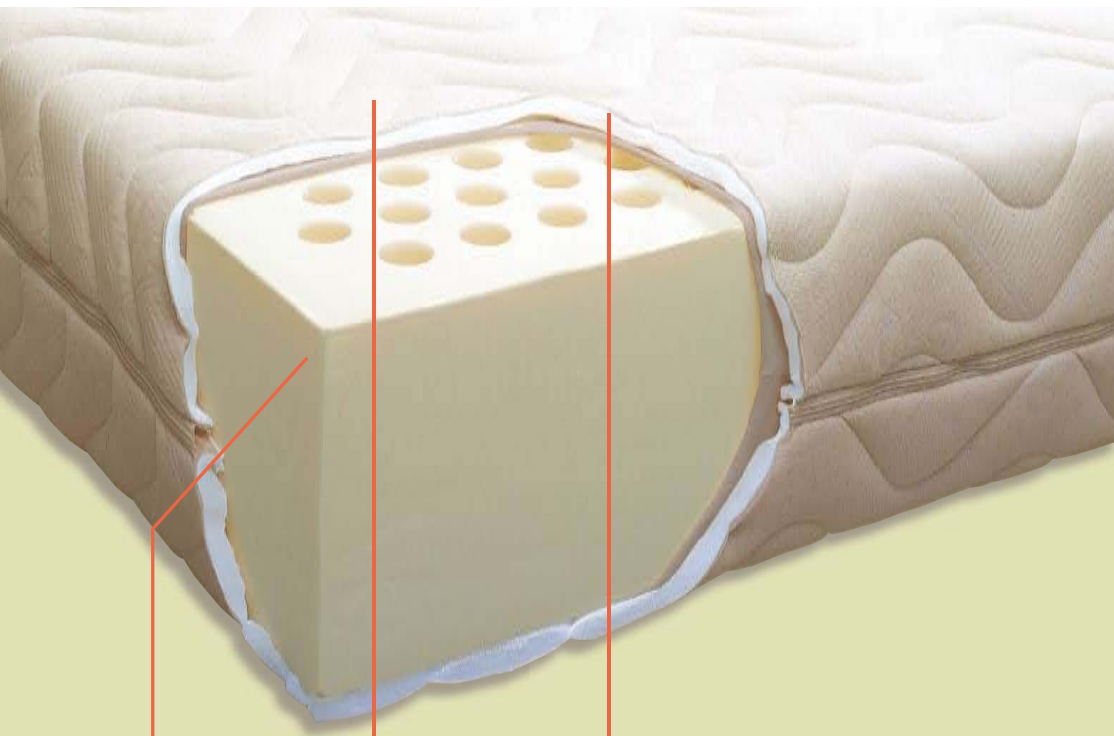

Relax

Relax

Particolarmente indicato per chi ha problemi di allergie, il materasso Relax è traspirante, ha infatti un tessuto di rivestimento in cotone elasticizzato anallergico ad effetto morbido, imbottitura con fibra termoregolante e massello in schiuma di lattice a 7 zone di portanza. E' antibatterico, sfoderabile per il lavaggio e impedisce così il proliferarsi di germi. Il materasso è ergonomico, si conforma al corpo consentendo un riposo rilassante e sano. Lo stile e la praticità integrano gli elementi essenziali che fanno di questo materasso un prodotto affidabile e qualitativamente elevato.

The perfect mattress for those people who suffer of allergy, it is perspiring, it has an anti allergy elasticised cotton cover with soft effect, padding with thermo regulating fibre and latex foam with 7 levels of load capacity. It is removable and washable to avoid any development of germs. Ergonomic: the mattress adapts itself to the body for a perfect and safe sleep. Style and practice are integrant parts of this mattress of high quality and reliability.

- 
MASSELLO IN SCHIUMA DI LATTICE
- 
TESSUTO IN COTONE ELASTICIZZATO
- 
FIBRA TERMICA DI POLIESTERE ANALLERGICA

MISURE

| | |
|-----------|--------------------------|
| Larghezza | 80-85-90-120-160-165-170 |
| Lunghezza | 190-195-200 |
| Altezza | 18 |

N.B. Disponibile anche con lastra in schiuma di lattice a tre zone.

CARATTERISTICHE:

- 
ANTIBATTERICO
- 
ANALLERGICO
- 
FLESSIBILE
- 
RIGIDITA' MEDIA
- 
100% PURA SCHIUMA DI LATTICE
- 
LATTICE 7 ZONE DI PORTANZA
- 
SFODERABILE
- 
LAVABILE IN LAVATRICE A 30°