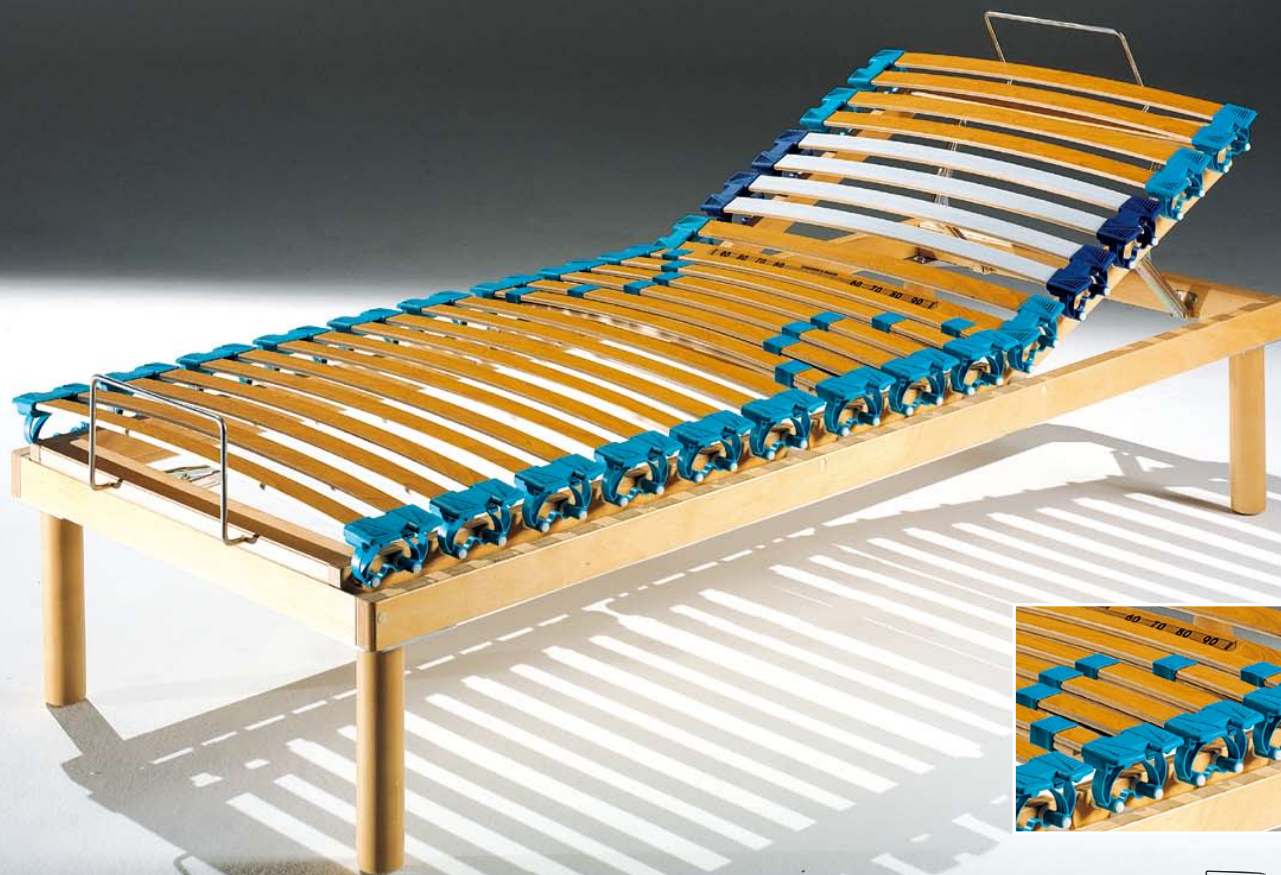

# Futura T/P

Rete interamente in faggio, bella nel design, dotata di 26 doghe in faggio incastonate in speciali supporti ad arco in caucciù di altezza 3cm dal telaio, tali da garantire al materasso una maggiore conformazione ergonomica, ed al corpo un rilassante effetto basculante.

Sistema di regolazione di rigidità, con doppie listelle nella zona lombo-sacrale, personalizzabile in relazione al proprio peso e alle posizioni assunte durante il sonno.

Versione a 2 snodi con controllo manuale con al possibilità di regolare l'inclinazione della zona piedi/o testa. La rete Futura è utilizzabile, per benefici sopra descritti, soltanto con materassi in lattice.

*Entirely built in beech wood this spring mattress is very nice in the design, it is supported by 26 beech staves set by special caoutchouc arc supports of 3 cm from the frame in order to give the mattress a higher ergonomic form and the body a pivoting relaxing effect. Stiffness system regulation with double staves in the lumbosacral area, adjustable to own weight and positions during the sleep.*

*Version with 2 joints with manual control and regulation of the reclining position as for feet and/or head.*

*Due to the above mentioned qualities this spring mattress is only usable with latex mattresses.*