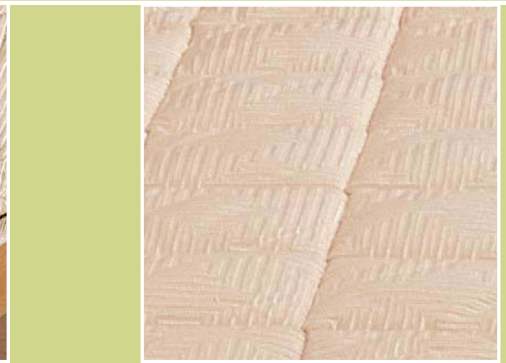

Life

Life

Materasso con struttura massello centrale in schiuma di lattice a 7 zone di portanza che assicurano una perfetta adattabilità del corpo e con lato invernale in pura lana vergine al 100% e lato estivo in fiocco di cotone 100%. Il rivestimento, sfoderabile per il lavaggio, è in tessuto puro cotone sanforizzato con ricamo losangato.

Inside part of this mattress is made of latex foam with different levels of load capacity which enable a perfect adaptability of the body; winter side of 100% pure wool and summer side of 100% cotton flock. The removable and washable cover is made of pure sanfor cotton with lozenge embroidered.

MASSELLO IN SCHIUMA DI LATTICE

FIOCCHO DI COTONE

PURA LANA VERGINE

TESSUTO COTONE 100%

MISURE

Larghezza	80-85-90-120-160-165-170
Lunghezza	190-195-200
Altezza	18

CARATTERISTICHE:

FLESSIBILE

RIGIDITA' MEDIA

LATO ESTIVO/INVERNALE

100% PURA SCHIUMA DI LATTICE

SFODERABILE

LATTICE 7 ZONE DI PORTANZA

LAVAGGIO A SECCO

PORTATA DIFFERENZIATA A 7 ZONE