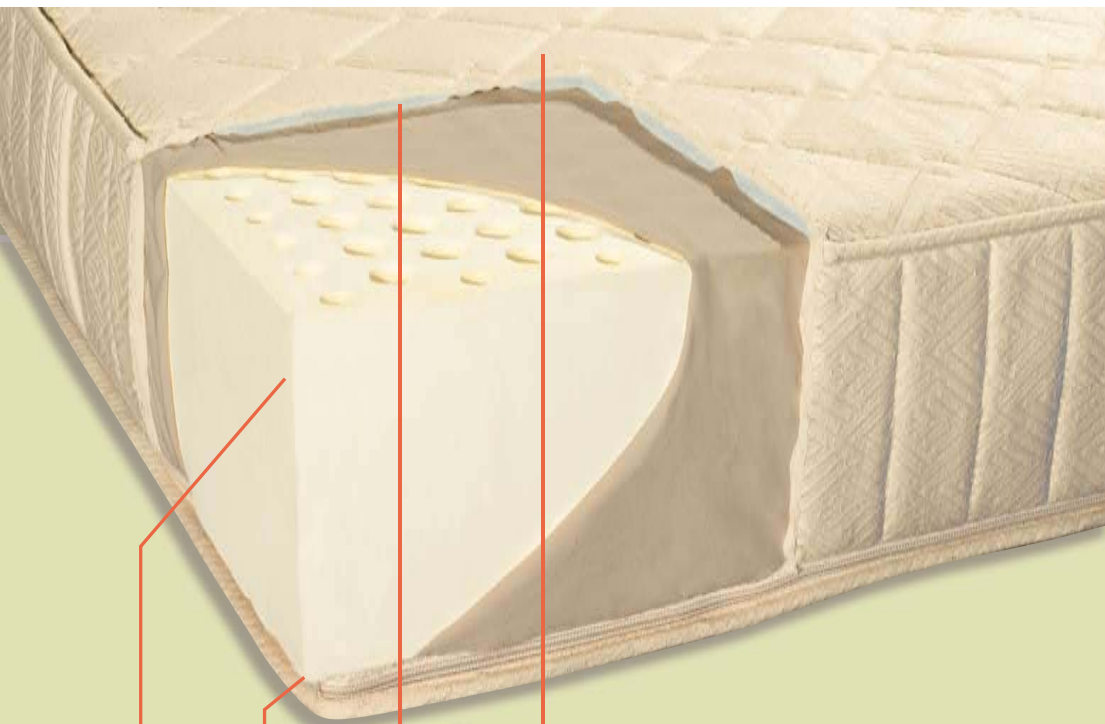

Life

Life

Materasso con struttura massello centrale in schiuma di lattice a 7 zone di portanza che assicurano una perfetta adattabilità del corpo e con lato invernale in pura lana vergine al 100% e lato estivo in fiocco di cotone 100%. Il rivestimento, sfoderabile per il lavaggio, è in tessuto puro cotone sanforizzato con ricamo losangato.

Inside part of this mattress is made of latex foam with different levels of load capacity which enable a perfect adaptability of the body; winter side of 100% pure wool and summer side of 100% cotton flock. The removable and washable cover is made of pure sanfor cotton with lozenge embroidered.

MASSELLO IN SCHIUMA DI LATTICE

FIOCCHO DI COTONE

PURA LANA VERGINE

TESSUTO COTONE 100%

MISURE

Larghezza	80-85-90-120-160-165-170
Lunghezza	190-195-200
Altezza	18

CARATTERISTICHE:

FLESSIBILE

RIGIDITA' MEDIA

LATO ESTIVO/INVERNALE

100% PURA SCHIUMA DI LATTICE

SFODERABILE

LATTICE 7 ZONE DI PORTANZA

LAVAGGIO A SECCO

PORTATA DIFFERENZIATA A 7 ZONE