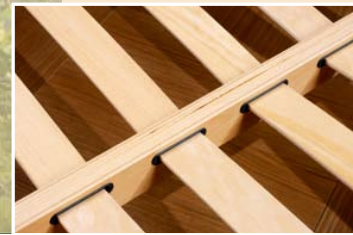

Pratic

Rete con telaio interamente in faggio: l'ideale per chi ama la semplicità senza trascurare l'estetica. Dotata di 14 listelli inseriti direttamente nel telaio per assicurare una maggiore rigidità. La rete viene fornita con piedi di sostegno interamente in legno in varie altezze. Esistono due buoni motivi per desiderare una rete di questo genere: estetico e pratico. In oltre, il nostro riposo trae sicuro beneficio per la vicinanza di materiali naturali come il legno.

Entirely built in beech wood this spring mattress is the right solution for people who love simplicity and take care of harmony. It is built with 14 staves set directly into the frame to assure higher stiffness. This spring mattress is sold with wood support feet with different heights. There are two good reasons to buy this spring mattress: harmony and practice. Besides that our sleep can benefit from these natural materials as wood.