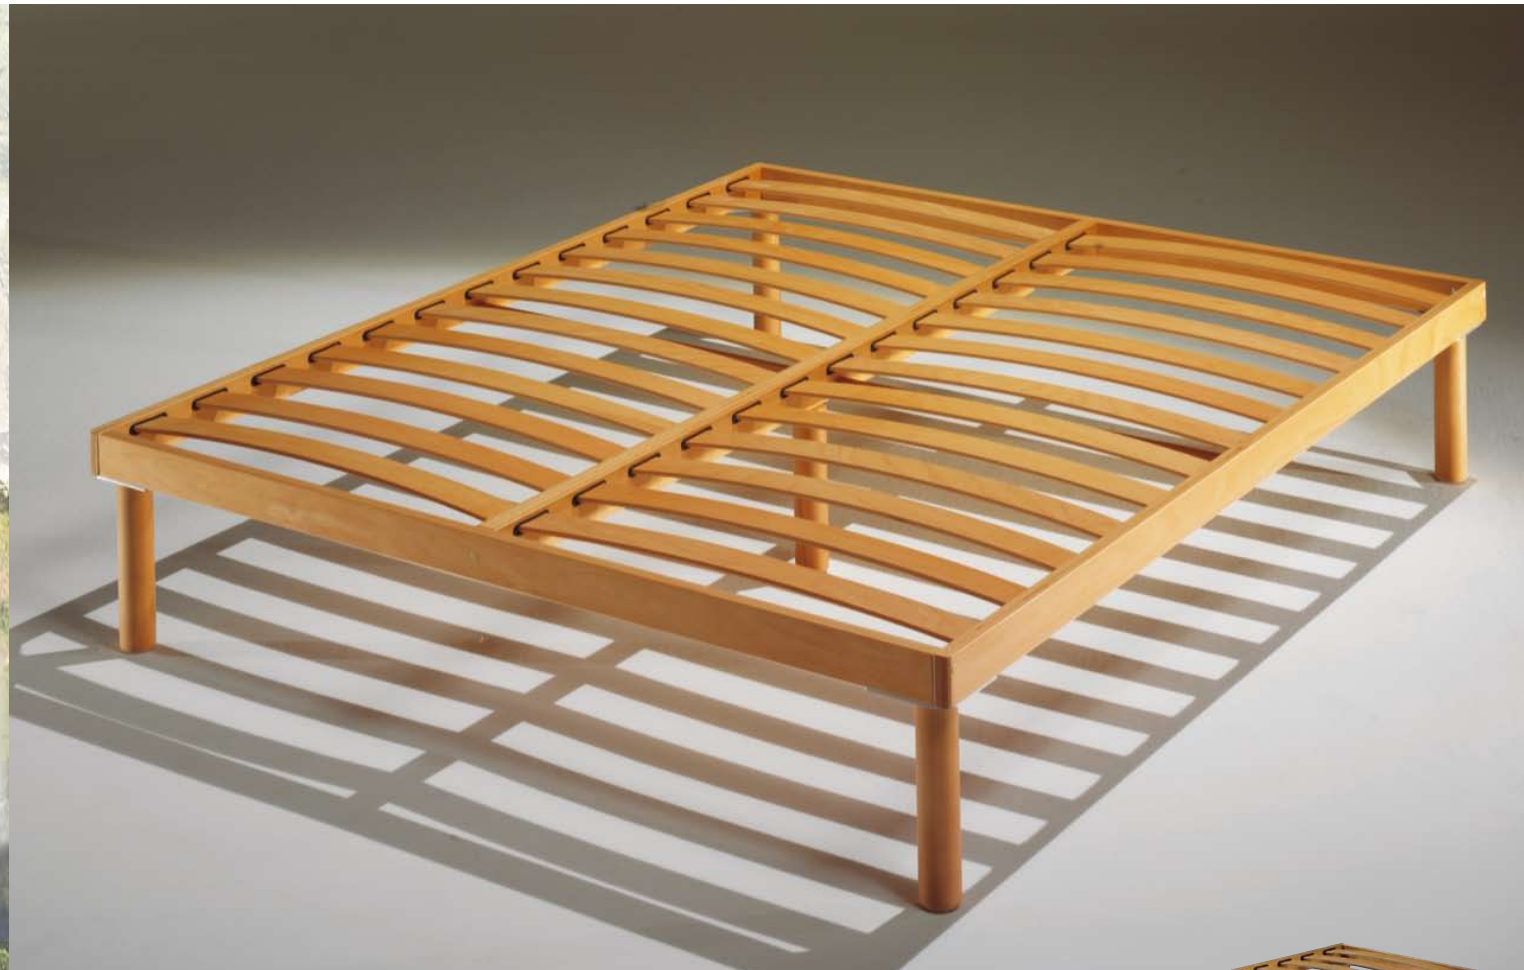

Pratic

Rete con telaio interamente in faggio: l'ideale per chi ama la semplicità senza trascurare l'estetica. Dotata di 14 listelli inseriti direttamente nel telaio per assicurare una maggiore rigidità. La rete viene fornita con piedi di sostegno interamente in legno in varie altezze. Esistono due buoni motivi per desiderare una rete di questo genere: estetico e pratico. In oltre, il nostro riposo trae sicuro beneficio per la vicinanza di materiali naturali come il legno.

Entirely built in beech wood this spring mattress is the right solution for people who love simplicity and take care of harmony. It is built with 14 staves set directly into the frame to assure higher stiffness. This spring mattress is sold with wood support feet with different heights. There are two good reasons to buy this spring mattress: harmony and practice. Besides that our sleep can benefit from these natural materials as wood.