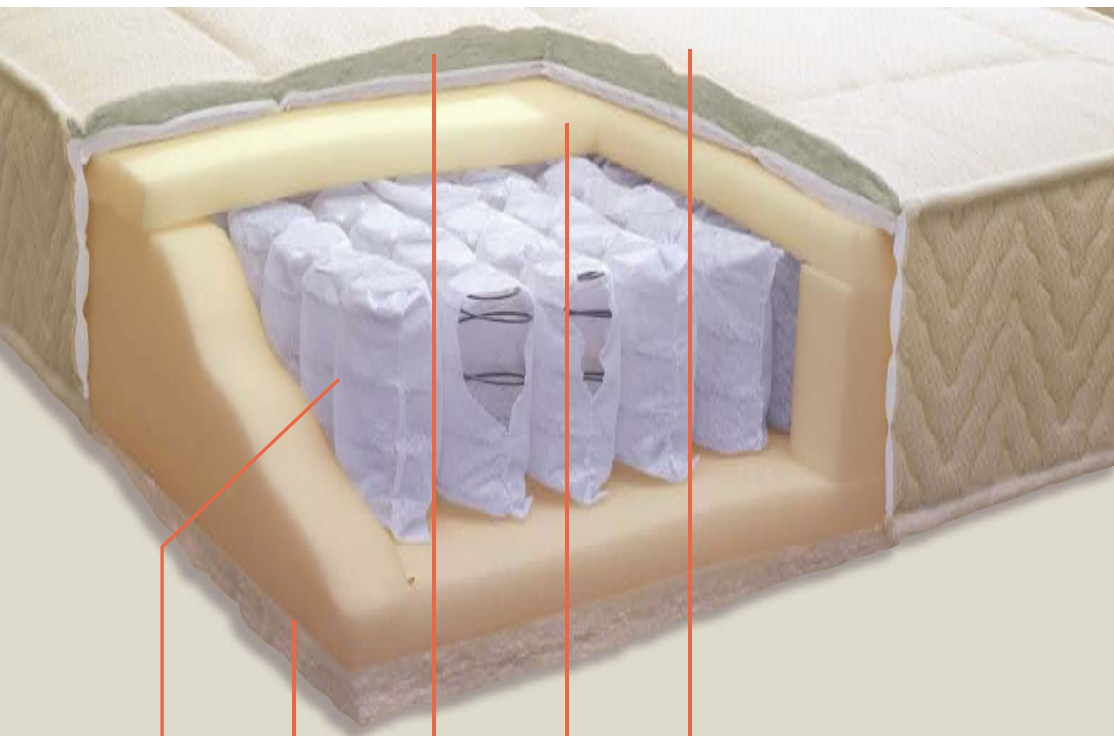

Soffio

Soffio

Struttura a molle insacchettate indipendenti (336/672), ideale per clienti alla ricerca di estetica, ergonomia, sofficità e confort. Il molleggio alternato, grazie alle molle indipendenti, assicura un supporto anatomico garantendo l'adattabilità al corpo. L'imbottitura esterna ha una lavorazione capitoné che rende il materasso più soffice e ben adattabile alle fategze del corpo. Tessuto dotato di una protezione anti-acaro grazie ai pincipi attivi durevoli nel tempo, il materasso crea un ambiente ostile alla proliferazione degli allergeni senza impiego di alcun tipo di insetticida.

Single packed spring structure (336/672), right for customers who search beauty, ergonomics, softness and comfort. The independent springs allow a perfect support to the body. The outer quilt has a capitoné finishing that makes the mattress softer and adjustable to the body. Thank to the anti-mite fabric, the mattress is protected against allergens without any pesticide use.

- 
MOLLE INSACCHETTATE
INDIPENDENTI
- 
PURA LANA VERGINE
- 
FIOCCO DI COTONE
- 
ESPANSO PORTANTE
- 
TESSUTO COTONE 100%

MISURE

Larghezza	80-85-90-120-160-165-170
Lunghezza	190-195-200
Altezza	25

CARATTERISTICHE:

- 
ANTIACARO
- 
ANATOMICO
- 
RIGIDITA' MEDIA
- 
LATO ESTIVO/INVERNALE
- 
LAVORAZIONE ARTIGIANALE
- 
BOCCATO CON MOLLE
INSACCHETTATE INDIPENDENTI

RIGIDITA' MEDIA