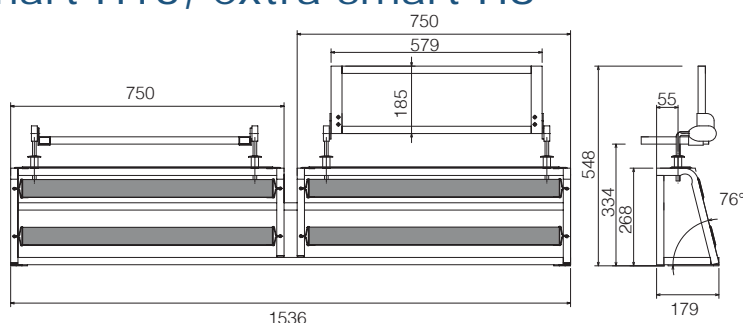

Spalliera con poggiatesta extra smart H13, extra smart H8

La spalliera con poggiatesta, grazie ad una cinematica a cricchetto permette la regolazione di due poggiatesta, totalmente indipendenti, una comodità per leggere o guardare la tv.

Back with a ratchet headrest, allows the regulation of two headrests, that are completely independent from each other, and comfortable for reading or watching TV.