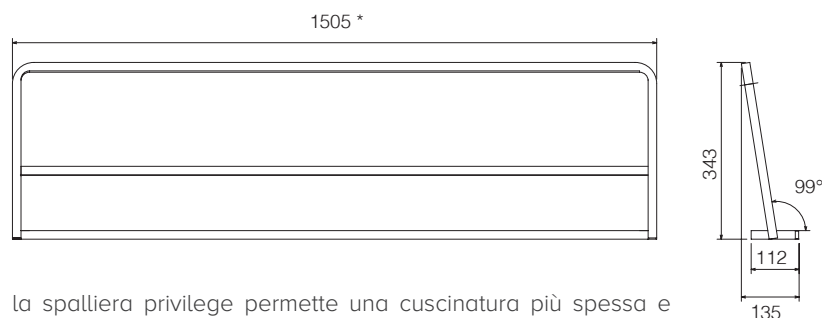

Accessori

per meccanismi a ribalta

Spalliera privilege

la spalliera privilege permette una cuscineria più spessa e diversificata per una maggiore comodità

the privilege back allowing a thicker filling and diversified for greater comfort