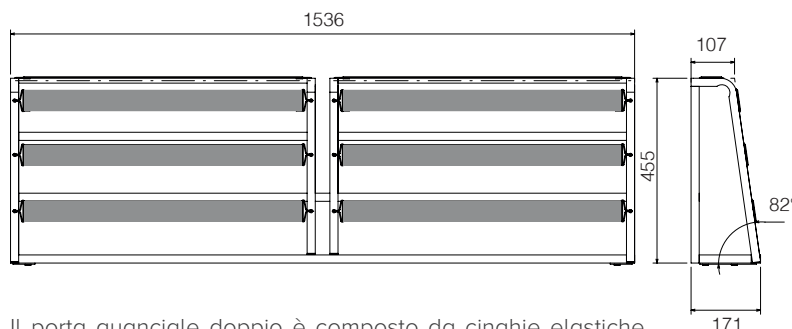

Staffa attacco portaguanciaie in legno
Art 02106/kit/att/spa/leg
Fixing bracket wooden pillowstorage

Staffa per frontale divano per meccanismi a ribalta
Art. 02106 STA
Bracket for front sofa Revolving mechanism

Baionetta maschio doppia per meccanismo Penisola
Art. 02106 BAP
Double bayonet for Peninsula mechanism

Portaguanciaie doppio

Il porta guanciaie doppio è composto da cinghie elastiche per una maggiore comodità, inoltre grazie a 2 vani sdoppiati permette di riporre i cuscini del letto.