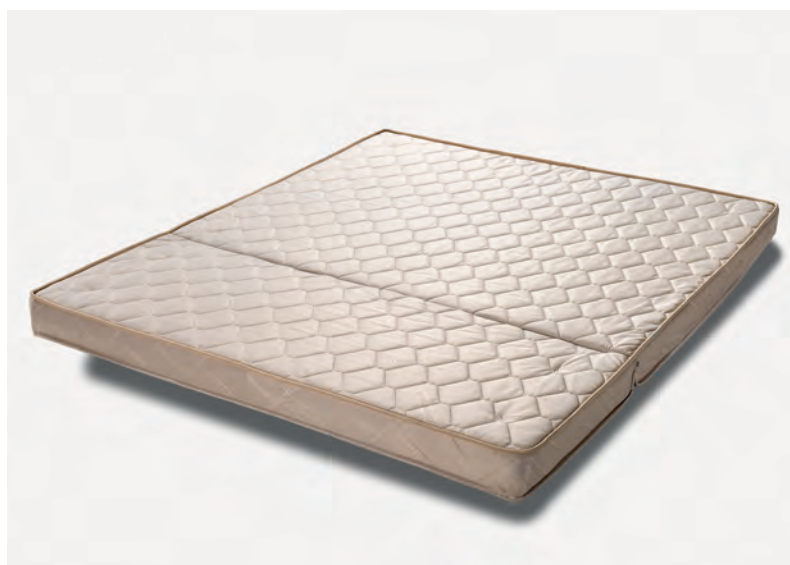

Anallergico
Antibacterial - anti mite

Materasso Evening

Materasso in poliuretano di media densità rivestito in tessuto policotone losangato solo da un lato.

Mattress in polyurethane with low density, covered (one side) with poly-cotton fabric and with anti-dust mite treatment.

Disponibile anche nella versione TNT
Also available with TNT cover.