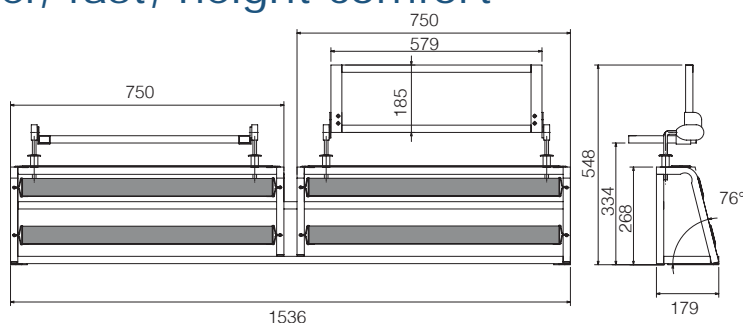

Spalliera con poggiatesta new roller, fast, height comfort

La spalliera con poggiatesta, grazie ad una cinematica a cricchetto permette la regolazione di due poggiatesta, totalmente indipendenti, una comodità per leggere o guardare la tv.

Back with a ratchet headrest, allows the regulation of two headrests, that are completely independent from each other, and comfortable for reading or watching TV.