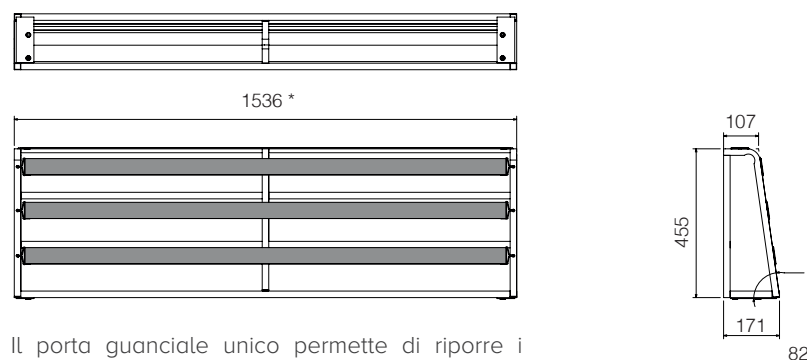

Il porta guanciaie unico permette di riporre i cuscini del letto in un unico grande vano.

The single pillow holder permits to store the pillows in a single, big space.

Staffa per blocco bracciolo per smart H13 ed extra smart
Art 02111/Kit/blobra
Fixing bracket armrest for Smart H13 and extra smart