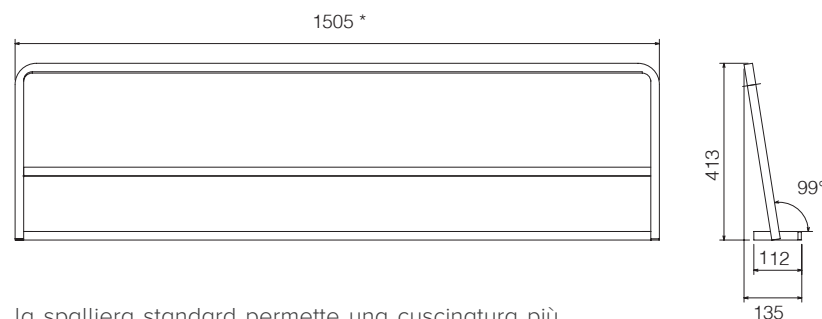

Spalliera standard

la spalliera standard permette una cuscineria più spessa e diversificata per una maggiore comodità

the standard back allowing a thicker filling and diversified for greater comfort